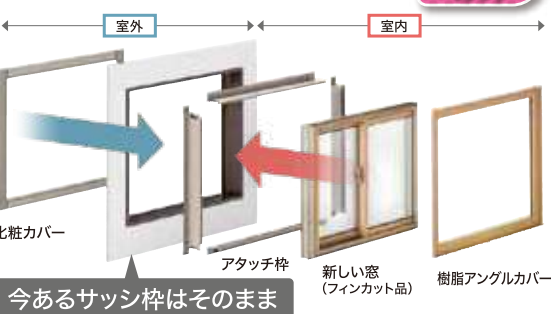

室内
あたたかい空気を逃さない

断熱

防犯

防音

結露
軽減

UV
カット

省エネ

1窓約1日
ほどで
施工完了!
※1

取替窓 リプラス

古い窓の上から新しい窓を取り付けるだけ!

断熱性・防犯性・耐久性が向上! 壁をこわさず、スピーディーに古い窓を取り替え。大掛かりな工事が必要ないので家に居ながら窓リフォーム完了。サブロック付で安心の2ロック窓に。安全合わせガラスを追加すればさらに防犯性がアップ。

※1 現場により施工時間は異なります。

化粧カバー アタッチ枠 樹脂アングルカバー
今あるサッシ枠はそのまま

断熱

防犯

省エネ